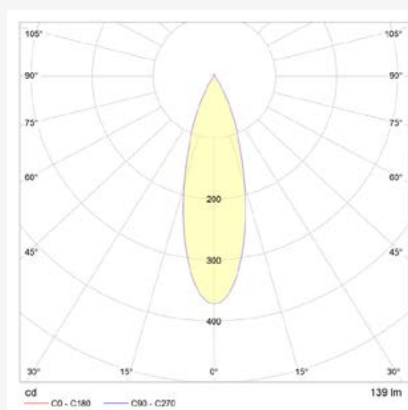

Tête diam. 16,5 mm. Durée de vie : 50 000H.

Corps en aluminium, finition anodisé ou noir mat.

Autres coloris : **NOUS CONSULTER.**

Puissance	Angle	Température de couleur					lm/m
2,2 W	30°	2 700K	3 000K	3 500K	4 000K	5 700K	140

Caractéristiques

Dim. H x L x P (mm)	51 x 10 x 20
Poids (kg)	22 g
Inclinaison	125°
Rotation	360°
Puissance	2,2 W
Coloris	aluminium anodisé ou noir mat
Matériau	aluminium
Garantie	2 ans

LED

T° de couleur	A visser	Magnétique
3 000 K	E8840021	E8840022
4 000 K	E8840023	E8840024

*Préciser à la commande la couleur choisie: anodisé nature ou anodisé noir

FICHE TECHNIQUE

Dimensions en mm

Base magnétique

Base à visser

photométrie
pour couleur de lumière ~3 000 K | objectif standard 30° | 500 mA | IRC type 97, R9 > 90, R12 > 90 | variation de couleur ≤ 3 SDCM