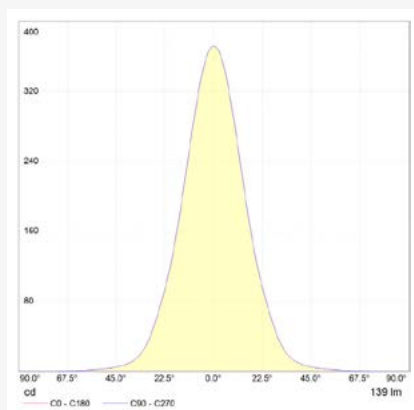

Tête diam. 16,5 mm. Durée de vie : 50 000H.

Corps en aluminium, finition anodisé ou noir mat.

Autres coloris : **NOUS CONSULTER.**

Puissance	Angle	Température de couleur					lm/m
2,2 W	30°	2 700K	3 000K	3 500K	4 000K	5 700K	140

Caractéristiques

Dim. H x L x P (mm)	51 x 10 x 20
Poids (kg)	22 g
Inclinaison	125°
Rotation	360°
Puissance	2,2 W
Coloris	aluminium anodisé ou noir mat
Matériau	aluminium
Garantie	2 ans

LED

T° de couleur	A visser	Magnétique
3 000 K	E8840021	E8840022
4 000 K	E8840023	E8840024

*Préciser à la commande la couleur choisie: anodisé nature ou anodisé noir

FICHE TECHNIQUE

Dimensions en mm

Base magnétique

Base à visser

photométrie
pour couleur de lumière ~3 000 K | objectif standard 30° | 500 mA | IRC type 97, R9 > 90, R12 > 90 | variation de couleur ≤ 3 SDCM