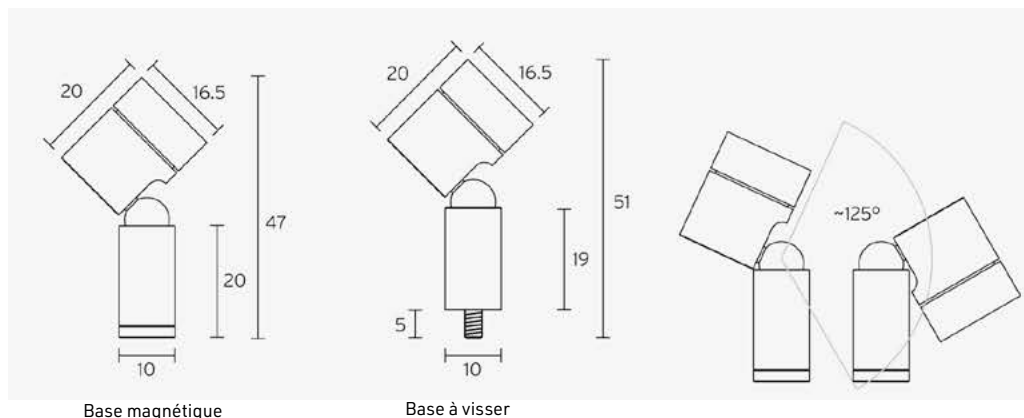

Accessoires disponibles : optiques 8°, 15°, 18°, 26°, 45°, 80° et en elliptique 47°+ 25°, 40°+ 10°, grille en nid d'abeille, paralume, volets et zoom 9°-33°.

Caractéristiques : rendu des couleurs IRC type 97, R9 > 90, R12 > 90. Flux max. 140 lm.

Tête diam. 16,5 mm. Durée de vie : 50 000H.

Corps en aluminium, finition anodisé ou noir mat.

Autres coloris : **NOUS CONSULTER.**

Puissance	Angle	Température de couleur					lm/m
2,2 W	30°	2 700K	3 000K	3 500K	4 000K	5 700K	140

Caractéristiques

Dim. H x L x P (mm)	51 x 10 x 20
Poids (kg)	22 g
Inclinaison	125°
Rotation	360°
Puissance	2,2 W
Coloris	aluminium anodisé ou noir mat
Matériau	aluminium
Garantie	2 ans

LED

T° de couleur	A visser	Magnétique
3 000 K	E8840021	E8840022
4 000 K	E8840023	E8840024

*Préciser à la commande la couleur choisie: anodisé nature ou anodisé noir

FICHE TECHNIQUE

Dimensions en mm

Base magnétique

Base à visser

photométrie
pour couleur de lumière ~3 000 K | objectif standard 30° | 500 mA | IRC type 97, R9 > 90, R12 > 90 | variation de couleur ≤ 3 SDCM